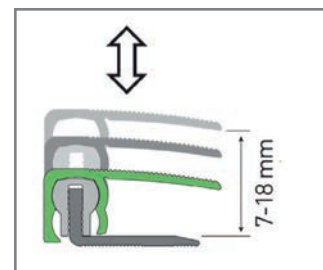

Dostupnost soklových lišt a podlahových profilů PARKY:

- S** skladem v Hodoníně
- CS** dodání z centrálního skladu za cca 2 týdny
- S*** do vyprodání zásob

ALUMINIUM PROFILES

Hliníkové podlahové profily

**Přechodový profil
hliníkový délka 0,9 m**

**Ukončovací profil
hliníkový délka 2,7 m**

Formát (mm)	10 - 22 x 38 x 900	7 - 18 x 30 x 2700
Nosič	Hliník	Hliník
Záruka	2 roky	2 roky
Kartáčování	Ne	Ne
Obsah balení	1 lišta	1 lišta
Hmotnost balení (kg)	0,45	1,2

Přechodový profil hliníkový

Ukončovací profil hliníkový

Instalace přechodového profilu hliníkového

Instalace ukončovacího profilu hliníkového

Dostupnost hliníkových profilů PARKY:

CS dodání z centrálního skladu cca za 2 týdny