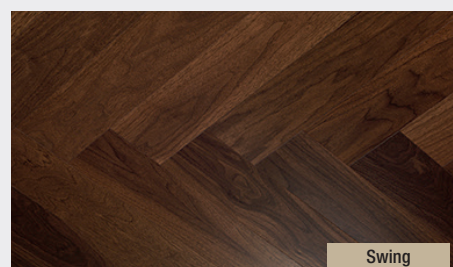

Ivory Oak Rustic Light

WALNUTS – OŘECHY

Smoked Walnut

Frozen Walnut

PODLAHA SE VZOREM – OŘECHY

Smoked Walnut

STRUČNÝ PŘEHLED

		Nášlap 0,6 mm				
		Pro	Deluxe+	Master	Summit	Swing
						
LAMELA	Rozměry	1203 x 190 mm	1810 x 166 mm	1506 x 166 mm	2050 x 233 mm	593 x 121 mm
	Tloušťka	7,2 mm	12 mm (1/2")	10 mm (3/8")	10 mm (3/8")	10 mm (3/8")
	Zámek	Uniclic®	Unifit X	Unifit X	Unifit X	Unifit X
BOX	Počet lamel	11 lamel	7 lamel	8 lamel	5 lamel	11 lamel
	m ²	2,514 m ²	2,103 m ²	2,000 m ²	2,388 m ²	0,789 m ²
Zkosená hrana	Maxi ± 1,5 mm	–	2	–	2	–
	Mini ± 0,5 mm	4	2	4	2	–
POVRCHOVÁ ÚPRAVA	Stupeň lesku %	Super matný lak (3)	Super matný lak (3)	Super matný lak (3)	Super matný lak (3)	Super matný lak (3)
	Povrchová úprava	Kartáč	Kartáč	Kartáč	Kartáč	Kartáč