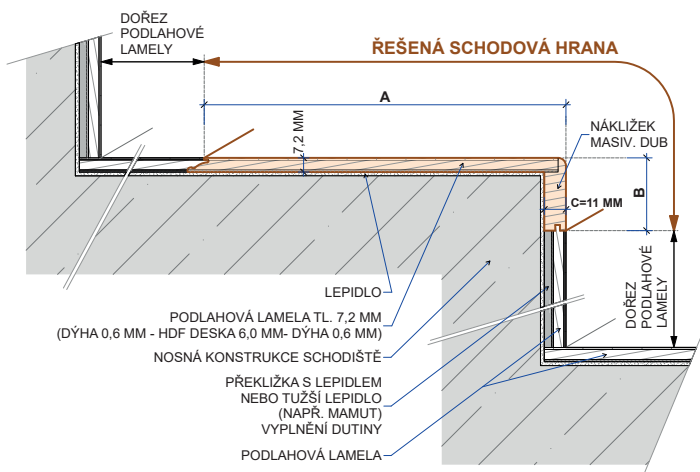

Typ výrobku	Řada	Kód podlahy	Název (dřevina, dekor)	Profil schodové hrany cca A/B/C – délka (mm)	Do- stup- nost	Cena bez DPH pro výrobu 2-9 ks schodových hran v originální délce lamely (Kč/m)	Cena bez DPH pro výrobu 10 ks a více schodových hran v originální délce lamely (Kč/m)
Schodová hrana Typ B	Pro	PRB101	European Oak Premium	184/37/16 – 1203	0	1502,-	1354,-
Schodová hrana Typ B	Summit	SUXB218	Frozen Walnut	227/37/16 – 2050	0	2651,-	2524,-
Schodová hrana Typ C	Deluxe+	DEXB+102	Ivory Oak Premium	160/37/16 – 1810	0	1511,-	1399,-
Schodová hrana Typ C	Pro	PRB101	European Oak Premium	184/37/16 – 1203	0	1546,-	1388,-

Pozn: Na vyžádání zašleme kompletní ceník hran, ke stažení na www.parketkoncept.cz

Typ B

Typ B – boční lišty

Typ C

Typ C – boční lišty

PARKY TYP C - DELUXE+

PARKY TYP C - PRO

PARKY TYP C - MASTER, SUMMIT